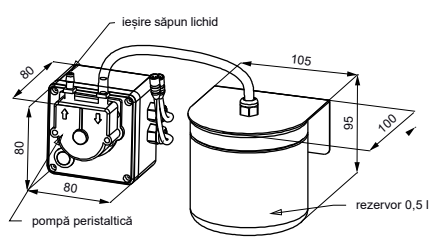

## Grafic funcționare

## Dimensiuni:

SLU 45M/46M

SLU 45MD/46MD

## Specificații tehnice:

Tensiune operare	24V DC
Putere	7 W
Rază activă	0,3 m
Presiune recomandată	0,1 - 0,6 MPa
Debit	6 l/min. (dată inf.)
Alimentare apă	filet ext. G 1/2"
Volum rezervor săpun:	
SLU 45M, SLU 46M	5 l
SLU 45MD, SLU 46MD	0,5 l

## Specificații livrare:

- SLU 45M – cod 03455 baterie din oțel inox cu electronică integrată; racorduri flexibile; robinet colț, cutie din oțel inox cu electrovalvă, rezervor 5l, pompă peristaltică pt. săpun, racorduri pt. săpun
- SLU 45MD – cod 03466 baterie din oțel inox cu electronică integrată; electrovalvă, racorduri flexibile; robinet colț, rezervor 0,5l pt. săpun cu suport perete și racorduri, cutie cu pompă peristaltică
- SLU 46M – cod 03465 baterie din oțel inox cu electronică integrată; racorduri flexibile; robinet colț cu filtru și valvă antiretur (2 buc.), cutie din oțel inox cu electrovalvă, rezervor 5l, pompă peristaltică pt. săpun, racorduri pt. săpun
- SLU 46MD – cod 03467 baterie din oțel inox cu electronică integrată; electrovalvă, racorduri flexibile; robinet colț cu filtru și valvă antiretur (2 buc.), rezervor 0,5l pt. săpun cu suport perete și racorduri, cutie cu pompă peristaltică