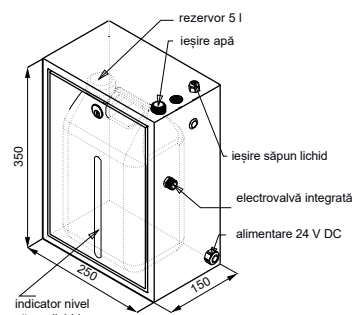

Baterie lavoar cu senzor și dozator de săpun lichid SLU 45M, SLU 45MD, SLU 46M, SLU 46MD

SLU 45M, 46M

Caracteristici:

- perlator economic, debit 6 l/min
- spălare automată de igienizare
- antivandal
- fără plumb
- reacționează la mâinile utilizatorului (rază maximă 0,3 m)
- reglarea parametrilor cu telecomanda SLD 03
- SLU 45M a SLU 45MD cu 1 cale de alim. pt. apă rece sau premixată
- SLU 46M a SLU 46MD cu 2 căi de alimentare cu apă rece și caldă, reglarea parametrilor de la robinetului de colț
- SLU 45M a SLU 46M sunt recomandate pt. spații publice, sunt livrate cu rezervor pt. săpun lichid de 5l (cu cheie)
- SLU 45MD a SLU 46MD sunt recomandate pt. spații private, se livrează cu rezervor pt. săpun de 0,5l, montat sub lavoar, ușor accesibil

Grafic funcționare

Dimensiuni:

SLU 45M/46M

SLU 45MD/46MD

Funcționare baterie:

1. 1/ apa curge pentru 1 secundă
2. 2/ pauză 0,5 secunde
3. 3/ după pauză începe să curgă săpun lichid pt. 2,6 secunde, corespunde cca. 1 ml de săpun (posibilitate reglare de la 1,3 la 13 secunde (corespund cca. 0,5 - 10 ml de săpun)
4. 4/ pauză 2 secunde (posibilitate de reglare de la 0,5 la 15 sec.)
5. 5/ apa pornește și curge cât timp mâinile sunt în raza activă
6. 6/ procesul poate fi repornit după 3,5 secunde

Specificații tehnice:

Tensiune operare	24V DC
Putere	7 W
Rază activă	0,3 m
Presiune recomandată	0,1 - 0,6 MPa
Debit	6 l/min. (dată inf.)
Alimentare apă	filet ext. G 1/2"
Volum rezervor săpun:	
SLU 45M, SLU 46M	5 l
SLU 45MD, SLU 46MD	0,5 l

Specificații livrare: