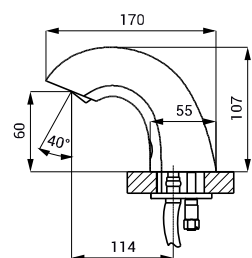

## Dimensiuni:

SLU 45M/46M

SLU 45MD/46MD

## Specificații tehnice:

Tensiune operare	24V DC
Putere	7 W
Rază activă	0,3 m
Presiune recomandată	0,1 - 0,6 MPa
Debit	6 l/min. (dată inf.)
Alimentare apă	filet ext. G 1/2"
Volum rezervor săpun:	
SLU 45M, SLU 46M	5 l
SLU 45MD, SLU 46MD	0,5 l