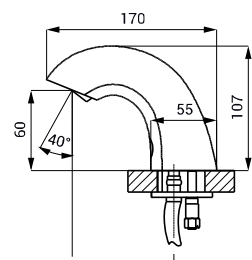

## Grafic funcționare

## Dimensiuni:

SLU 45M/46M

SLU 45MD/46MD

## Specificații tehnice:

Tensiune operare	24V DC
Putere	7 W
Rază activă	0,3 m
Presiune recomandată	0,1 - 0,6 MPa
Debit	6 l/min. (dată inf.)
Alimentare apă	filet ext. G 1/2"
Volum rezervor săpun:	
SLU 45M, SLU 46M	5 l
SLU 45MD, SLU 46MD	0,5 l